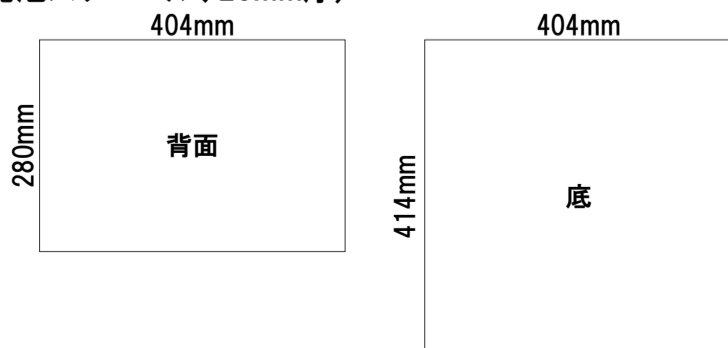

杉板
(12mm厚 86mm×1,820mm)・・・ホームセンターで5枚束で購入

杉板
(12mm厚 180mm×1,820mm)・・・ホームセンターで5枚束で購入

赤松KD三面クリア材
(19mm×28mm×985mm)・・・ホームセンターコーナンで購入
※特殊なサイズかもしれません。入手の際はメジャー持参で近いものを
必要な本数揃えてください

SPF 1×2材(ワンバイツー材)
(19mm×38mm×914mm)

SPF 1×1材(ワンバイワン材)
(19mm×19mm×914mm)

IRIS ポリカシート HIPC-607
(0.7mm厚×910mm ×1820mm から切り出し)

断熱材
(発泡スチロール、20mm厚)

トタン平板
(0.3mm厚)