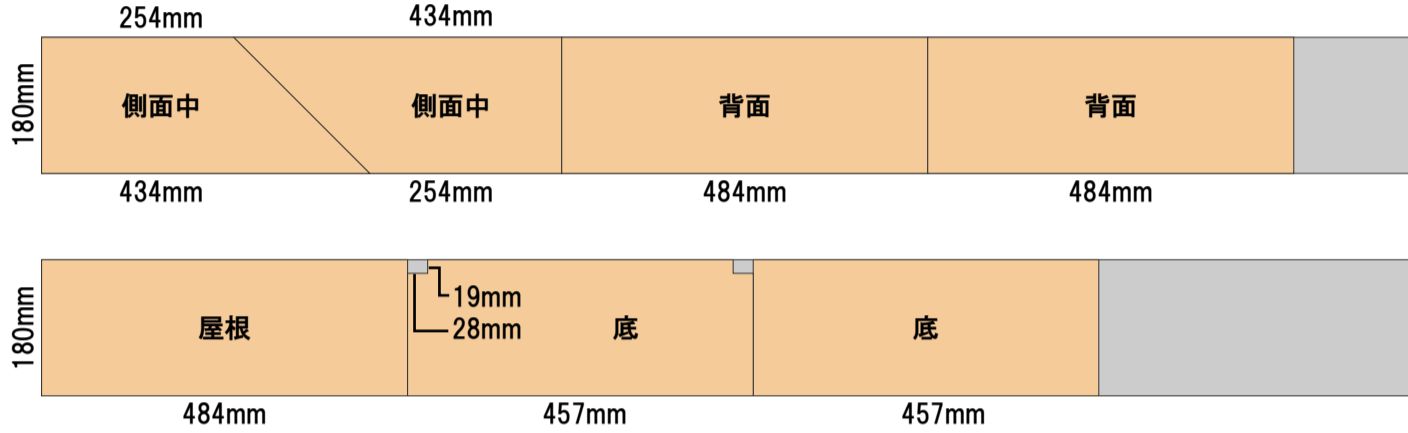

杉板
(12mm厚 86mm×1,820mm)・・・ホームセンターで5枚束で購入

杉板
(12mm厚 180mm×1,820mm)・・・ホームセンターで5枚束で購入

赤松KD三面クリア材
(19mm×28mm×985mm)・・・ホームセンターコーナンで購入
※特殊なサイズかもしれません。入手の際はメジャー持参で近いものを
必要な本数揃えてください

SPF 1×2材(ワンバイツー材)
(19mm×38mm×914mm)

SPF 1×1材(ワンバイワン材)
(19mm×19mm×914mm)

IRIS ポリカシート HIPC-607
(0.7mm厚×910mm ×1820mm から切り出し)

断熱材
(発泡スチロール、20mm厚)

トタン平板
(0.3mm厚)