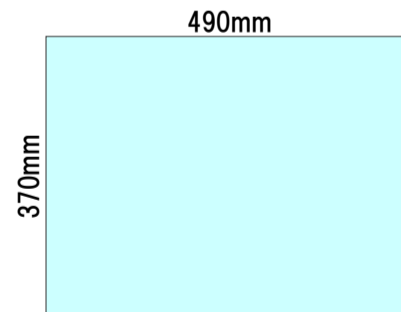

杉板
(12mm厚 86mm×1,820mm)・・・ホームセンターで5枚束で購入

杉板
(12mm厚 180mm×1,820mm)・・・ホームセンターで5枚束で購入

赤松KD三面クリア材
(19mm×28mm×985mm)・・・ホームセンターコーナンで購入
※特殊なサイズかもしれません。入手の際はメジャー持参で近いものを
必要な本数揃えてください

SPF 1×2材(ワンバイツー材)
(19mm×38mm×914mm)

SPF 1×1材(ワンバイワン材)
(19mm×19mm×914mm)

IRIS ポリカシート HIPC-607
(0.7mm厚×910mm ×1820mm から切り出し)

断熱材
(発泡スチロール、20mm厚)

トタン平板
(0.3mm厚)