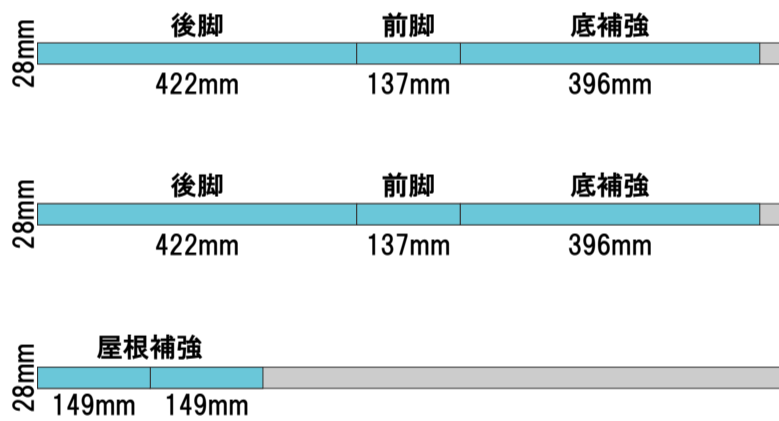

杉板
(12mm厚 86mm×1,820mm)・・・ホームセンターで5枚束で購入

杉板
(12mm厚 180mm×1,820mm)・・・ホームセンターで5枚束で購入

赤松KD三面クリア材
(19mm×28mm×985mm)・・・ホームセンターコーナンで購入
※特殊なサイズかもしれません。入手の際はメジャー持参で近いものを
必要な本数揃えてください

SPF 1×2材(ワンバイツー材)
(19mm×38mm×914mm)

SPF 1×1材(ワンバイワン材)
(19mm×19mm×914mm)

IRIS ポリカシート HIPC-607
(0.7mm厚×910mm ×1820mm から切り出し)

断熱材
(発泡スチロール、20mm厚)

トタン平板
(0.3mm厚)