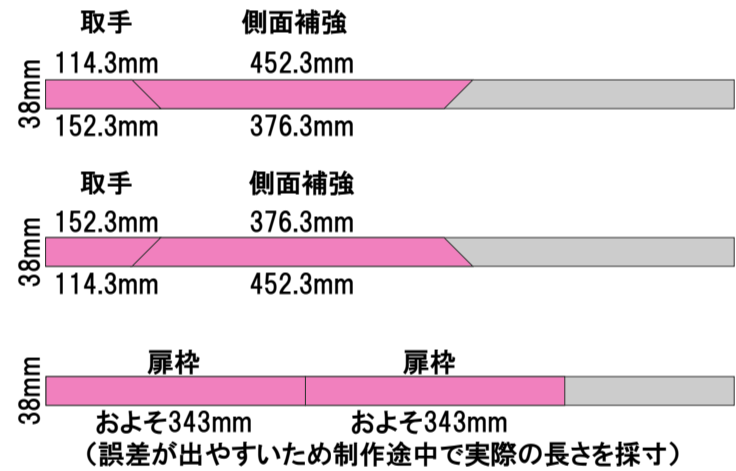

杉板
(12mm厚 86mm×1,820mm)・・・ホームセンターで5枚束で購入

杉板
(12mm厚 180mm×1,820mm)・・・ホームセンターで5枚束で購入

赤松KD三面クリア材
(19mm×28mm×985mm)・・・ホームセンターコーナンで購入
※特殊なサイズかもしれません。入手の際はメジャー持参で近いものを
必要な本数揃えてください

SPF 1×2材(ワンバイツー材)
(19mm×38mm×914mm)

SPF 1×1材(ワンバイワン材)
(19mm×19mm×914mm)

IRIS ポリカシート HIPC-607
(0.7mm厚×910mm ×1820mm から切り出し)

断熱材
(発泡スチロール、20mm厚)

トタン平板
(0.3mm厚)