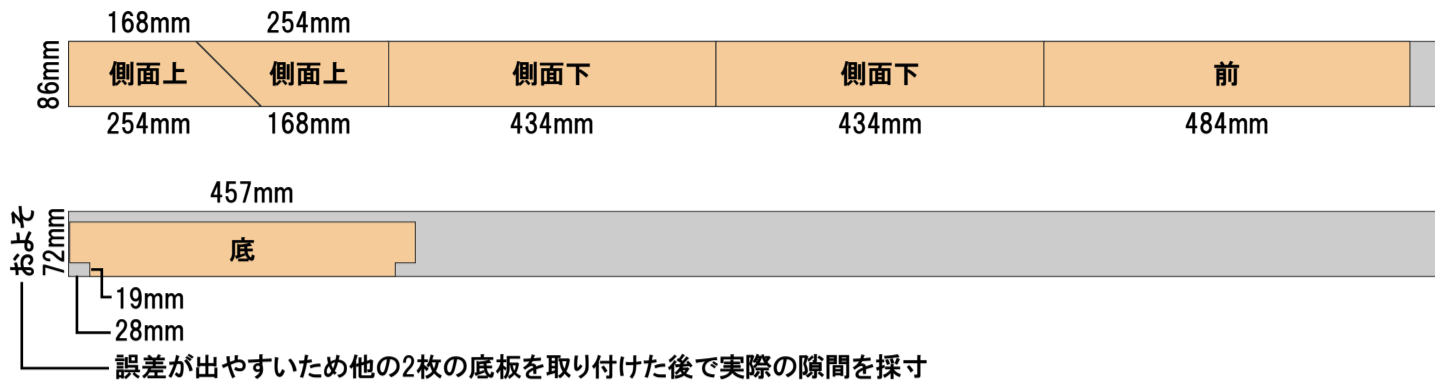

杉板
(12mm厚 86mm×1,820mm)・・・ホームセンターで5枚束で購入

杉板
(12mm厚 180mm×1,820mm)・・・ホームセンターで5枚束で購入

赤松KD三面クリア材
(19mm×28mm×985mm)・・・ホームセンターコーナンで購入
※特殊なサイズかもしれません。入手の際はメジャー持参で近いものを
必要な本数揃えてください

SPF 1×2材(ワンバイツー材)
(19mm×38mm×914mm)

SPF 1×1材(ワンバイワン材)
(19mm×19mm×914mm)

IRIS ポリカシート HIPC-607
(0.7mm厚×910mm ×1820mm から切り出し)

断熱材
(発泡スチロール、20mm厚)

トタン平板
(0.3mm厚)