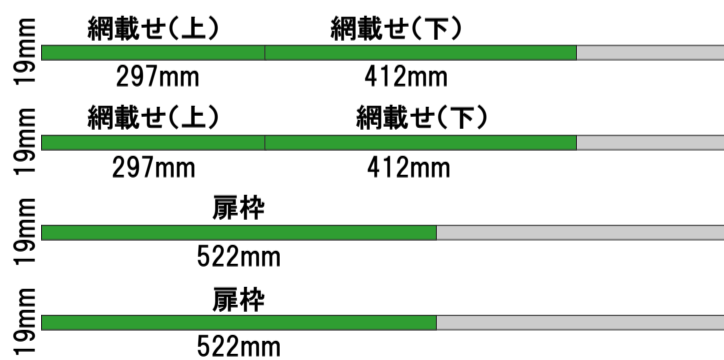

杉板
(12mm厚 86mm×1,820mm)・・・ホームセンターで5枚束で購入

杉板
(12mm厚 180mm×1,820mm)・・・ホームセンターで5枚束で購入

赤松KD三面クリア材
(19mm×28mm×985mm)・・・ホームセンターコーナンで購入
※特殊なサイズかもしれません。入手の際はメジャー持参で近いものを
必要な本数揃えてください

SPF 1×2材(ワンバイツー材)
(19mm×38mm×914mm)

SPF 1×1材(ワンバイワン材)
(19mm×19mm×914mm)

IRIS ポリカシート HIPC-607
(0.7mm厚×910mm ×1820mm から切り出し)

断熱材
(発泡スチロール、20mm厚)

トタン平板
(0.3mm厚)